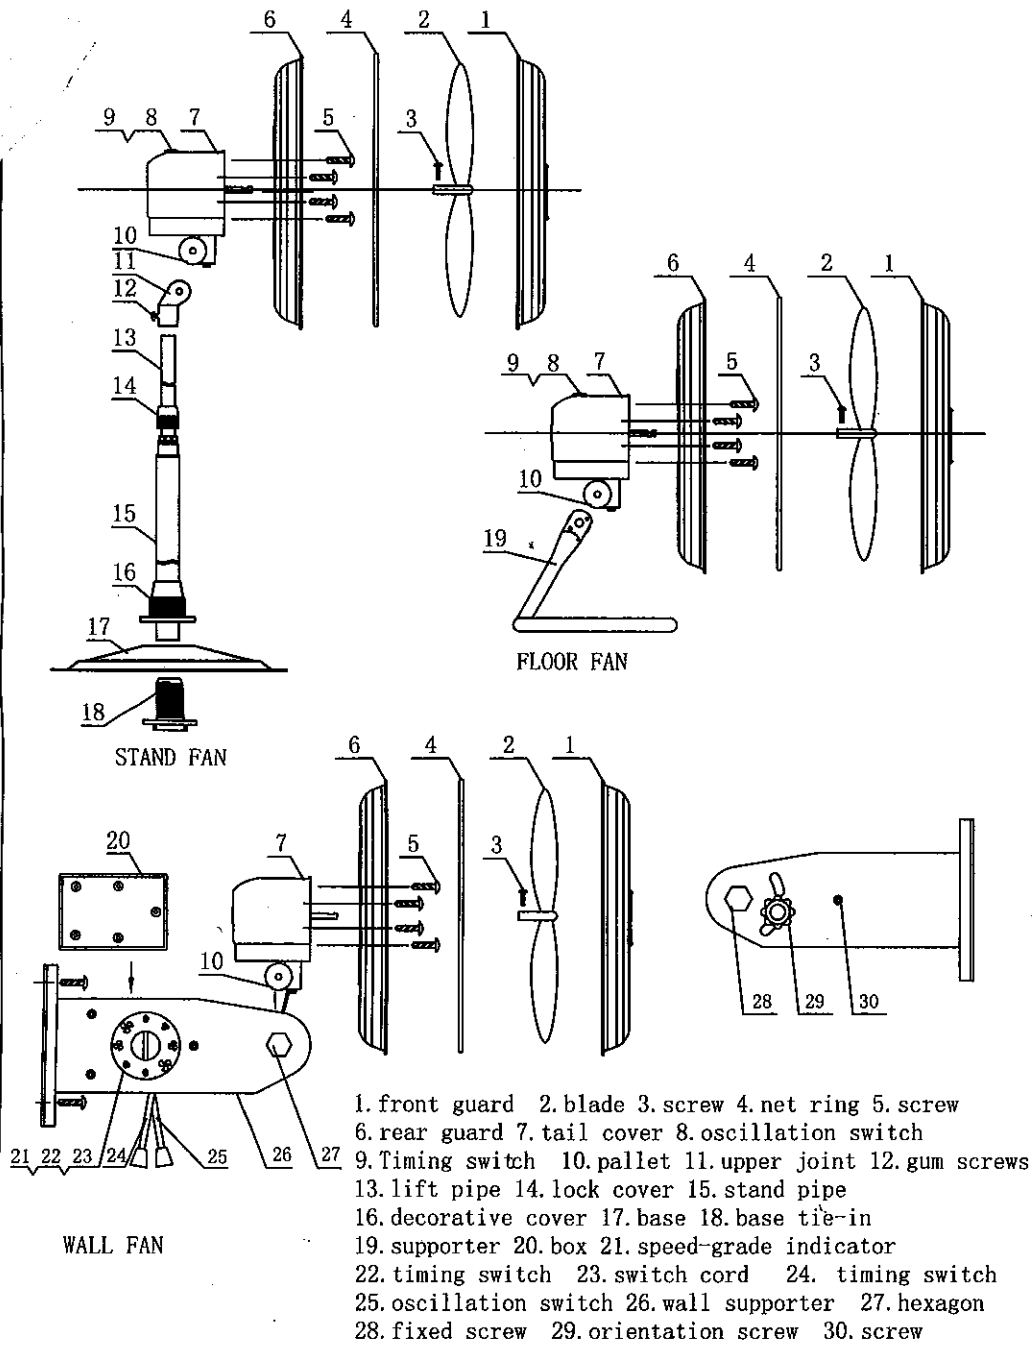

ASSEMBLY SKETCH MAP

ICF-450W

Model	A	B	C	D	E	F	G	H
45T-S	450	510	273	/	155	760	505	1380
45T-G	450	510	273	/	/	/	295	245
45T-W	450	510	273	174	/	/	/	/
50T-S	500	560	273	/	155	760	505	1380
50T-G	500	560	273	/	/	/	295	245
50T-W	500	560	273	174	/	/	/	/